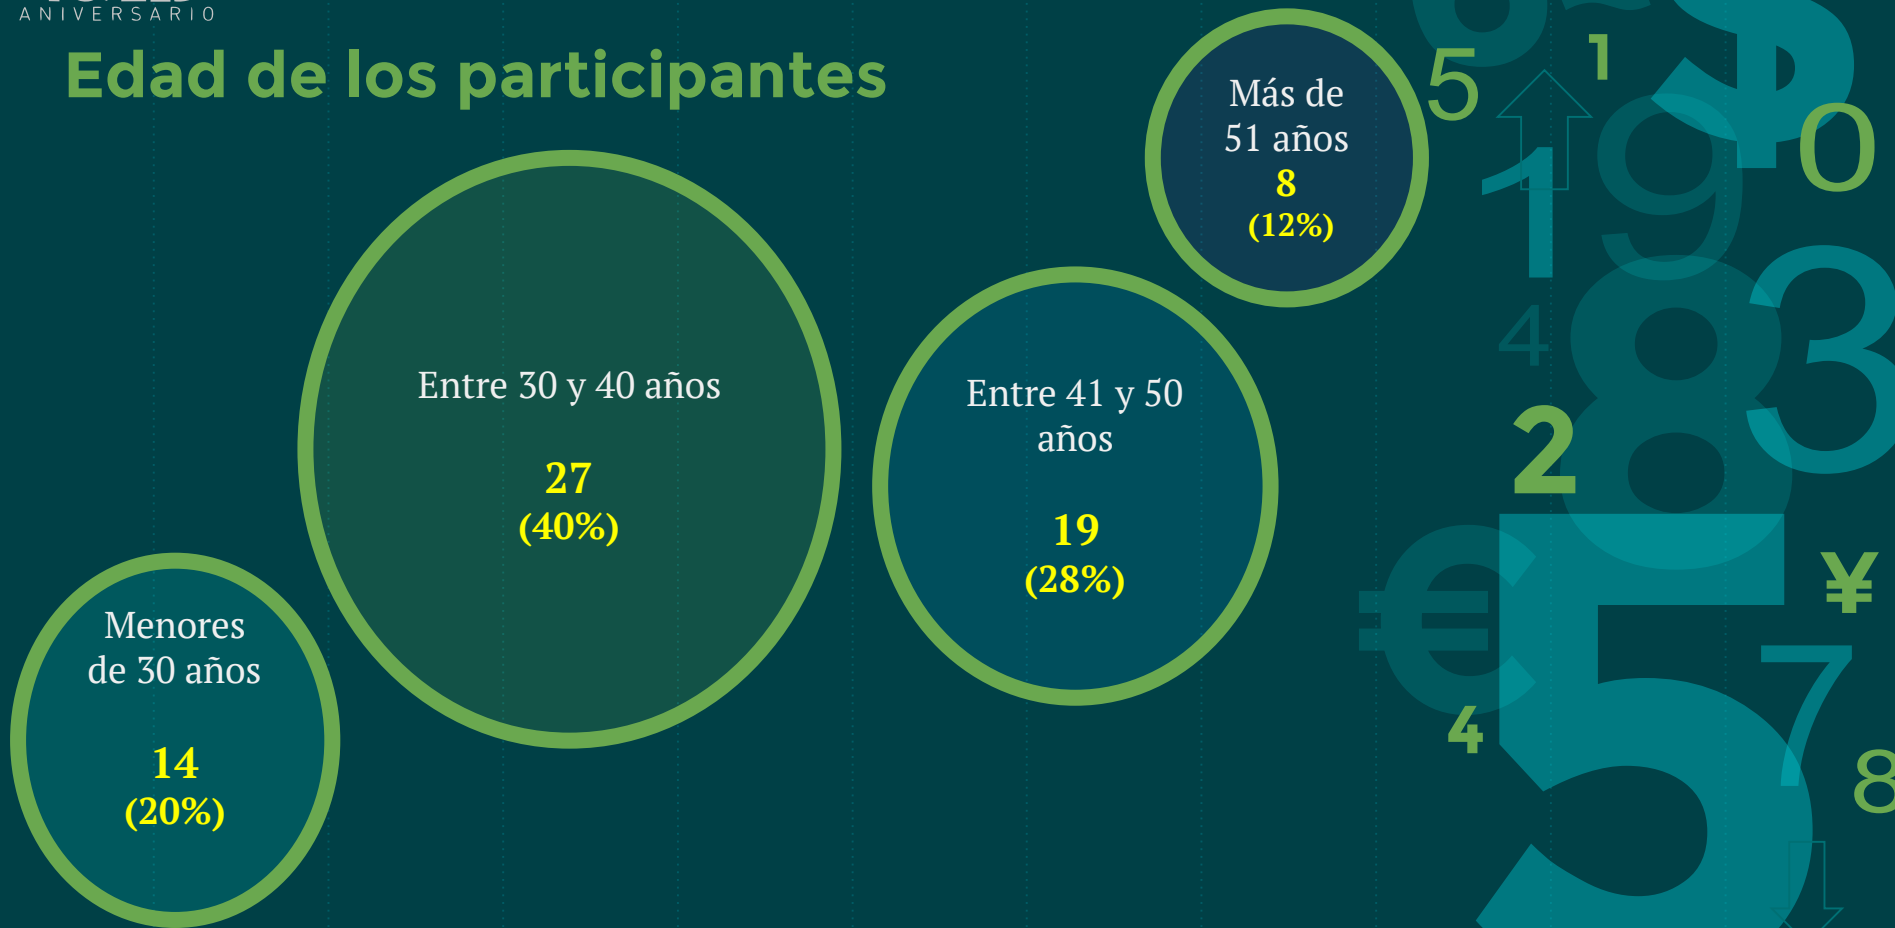

Origen de los participantes

Emplazamiento del negocio

Forma jurídica elegida

61

Autónomos

3

Comunidades de
bienes

4

Sociedades Limitadas

Nivel de estudios

Edad de los participantes

Inversión realizada

(Inversión prevista total: 2.730.000 €)

■ Menos de 12.000 €

■ Entre 12.000 y 50.000 €

■ Entre 50.000 y 100.000 €