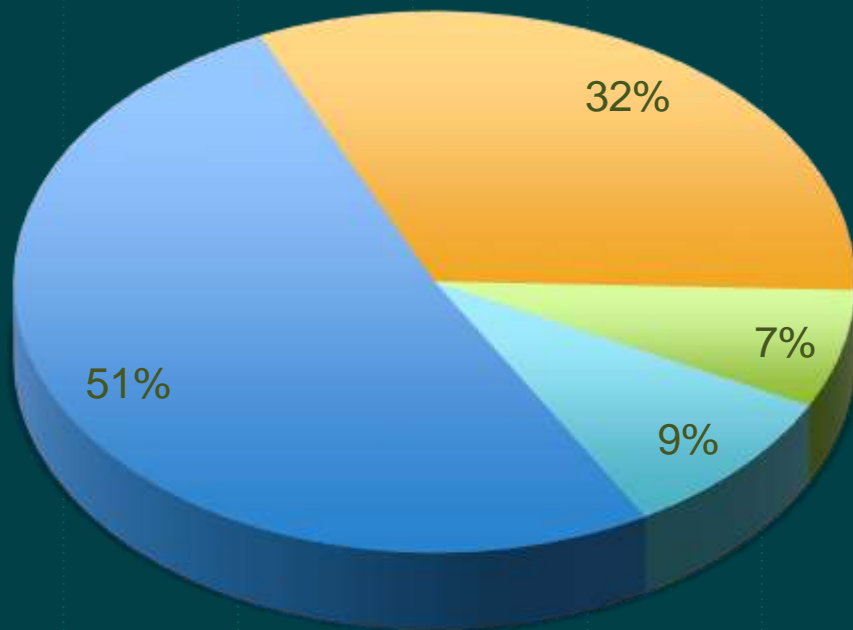

4.308 horas totales de atención

68 Proyectos realizados: (sectores)

- Servicios (25%)
- Comercio (19%)
- Hostelería (9%)
- Construcción (7%)
- Agric./Ganad. (7%)
- Enseñanza (6%)
- Transportes (4%)
- Varios (22%)

Origen de los participantes

Emplazamiento del negocio

Forma jurídica elegida

61

Autónomos

3

Comunidades de
bienes

4

Sociedades Limitadas

Nivel de estudios

Edad de los participantes

Inversión realizada

(Inversión prevista total: 2.730.000 €)

■ Menos de 12.000 €

■ Entre 12.000 y 50.000 €

■ Entre 50.000 y 100.000 €