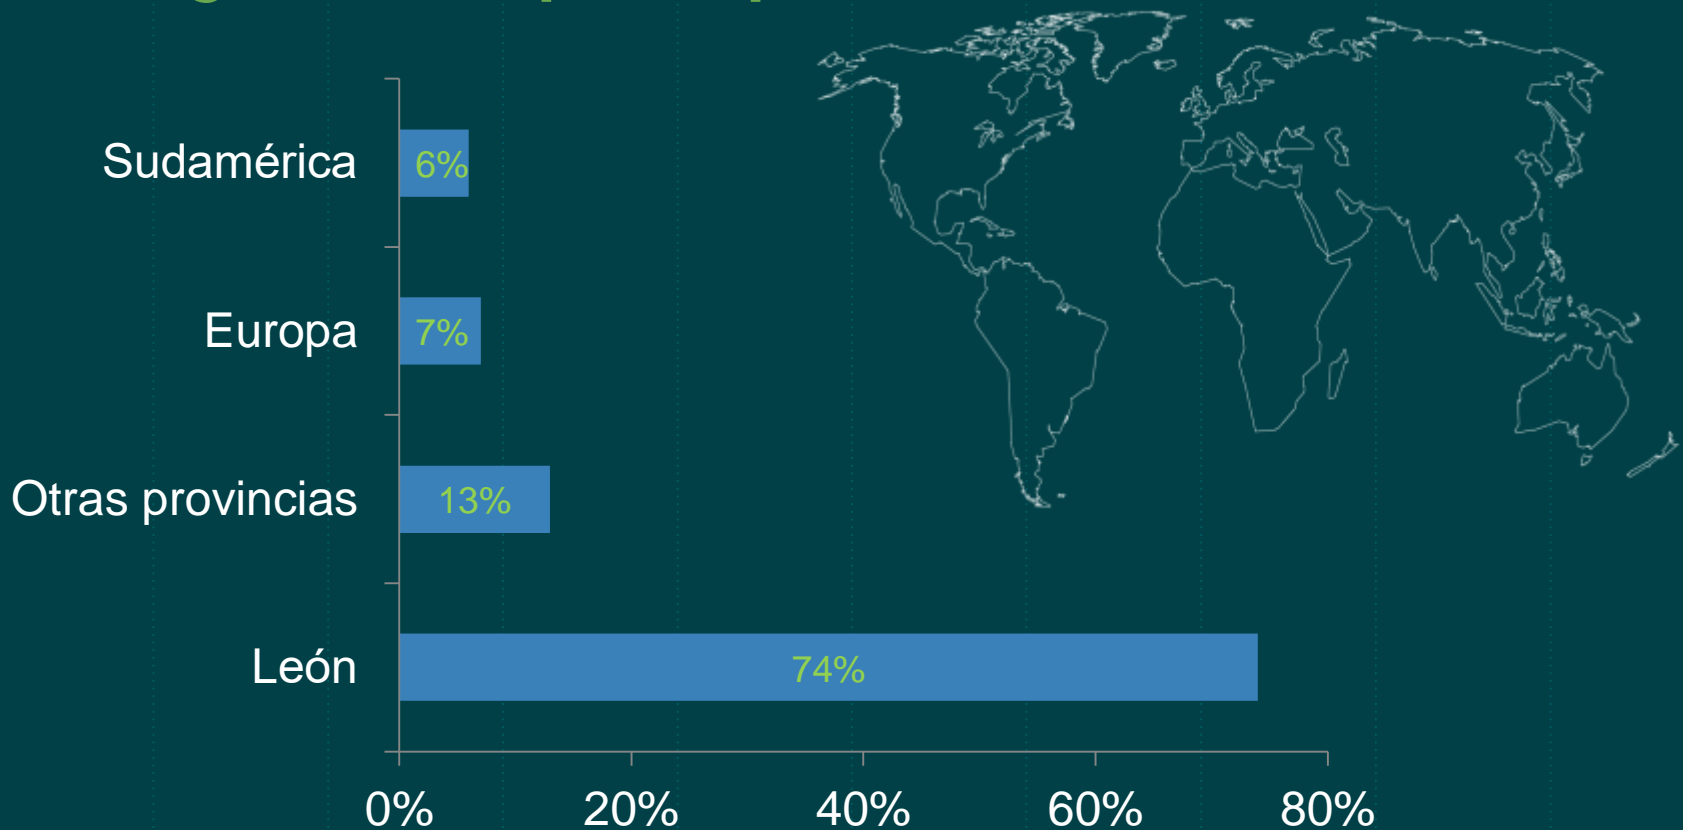

4.308 horas totales de atención

68 Proyectos realizados: (sectores)

- Servicios (25%)
- Comercio (19%)
- Hostelería (9%)
- Construcción (7%)
- Agric./Ganad. (7%)
- Enseñanza (6%)
- Transportes (4%)
- Varios (22%)

Origen de los participantes

Emplazamiento del negocio

Forma jurídica elegida

61

Autónomos

3

Comunidades de
bienes

4

Sociedades Limitadas

Nivel de estudios

Edad de los participantes

Inversión realizada

(Inversión prevista total: 2.730.000 €)

■ Menos de 12.000 €

■ Entre 12.000 y 50.000 €

■ Entre 50.000 y 100.000 €