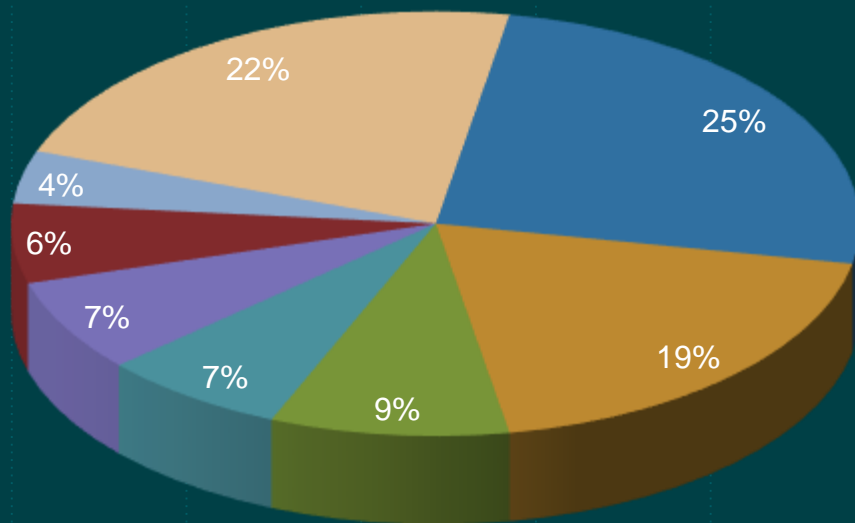

Total usuarios atendidos

459

Usuarios que
muestran interés por
el autoempleo

115

(25% de los usuarios)

Ideas que finalizan en
proyectos

68

(15% de los usuarios)

1114 horas

dedicadas a

115 participantes

PROYECTOS

realización de
planes de empresa

1360 horas

dedicadas a

68 participantes

4.308 horas totales de atención

68 Proyectos realizados: (sectores)

- Servicios (25%)
- Comercio (19%)
- Hostelería (9%)
- Construcción (7%)
- Agric./Ganad. (7%)
- Enseñanza (6%)
- Transportes (4%)
- Varios (22%)

Sociedades Limitadas

Nivel de estudios

Edad de los participantes

Inversión realizada

(Inversión prevista total: 2.730.000 €)

■ Menos de 12.000 €

■ Entre 12.000 y 50.000 €

■ Entre 50.000 y 100.000 €