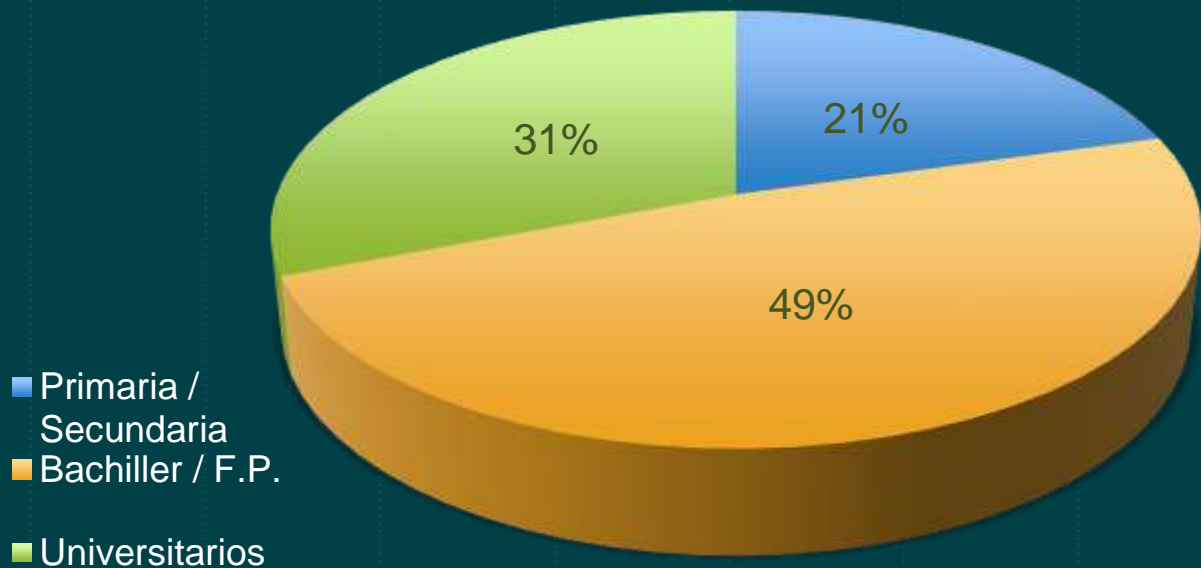

4.308 horas totales de atención

68 Proyectos realizados: (sectores)

- Servicios (25%)
- Comercio (19%)
- Hostelería (9%)
- Construcción (7%)
- Agric./Ganad. (7%)
- Enseñanza (6%)
- Transportes (4%)
- Varios (22%)

Origen de los participantes

Emplazamiento del negocio

Forma jurídica elegida

61

Autónomos

3

Comunidades de
bienes

4

Sociedades Limitadas

Nivel de estudios

Edad de los participantes

Inversión realizada

(Inversión prevista total: 2.730.000 €)

■ Menos de 12.000 €

■ Entre 12.000 y 50.000 €

■ Entre 50.000 y 100.000 €