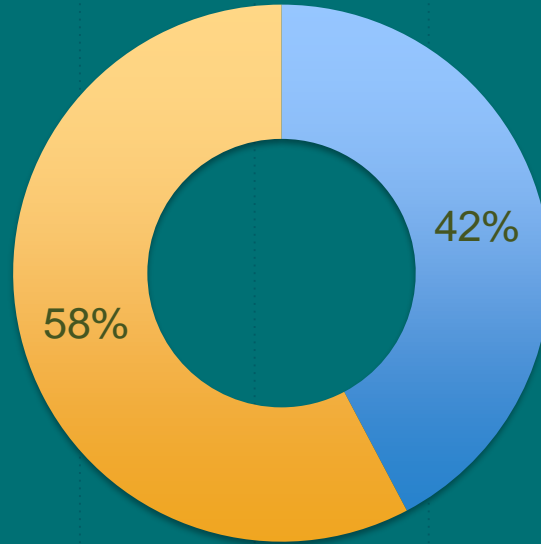

AUTOEMPLEO FELE

Balance III Programa

1 de octubre 2016 a
30 septiembre 2017

459

Personas atendidas

265 Mujeres
194 Hombres

■ Hombres
■ Mujeres

Fases del proyecto

Total usuarios atendidos

459

Usuarios que
muestran interés por
el autoempleo

115

(25% de los usuarios)

Ideas que finalizan en
proyectos

68

(15% de los usuarios)

4.308 horas totales de atención

68 Proyectos realizados: (sectores)

- Servicios (25%)
- Comercio (19%)
- Hostelería (9%)
- Construcción (7%)
- Agric./Ganad. (7%)
- Enseñanza (6%)
- Transportes (4%)
- Varios (22%)